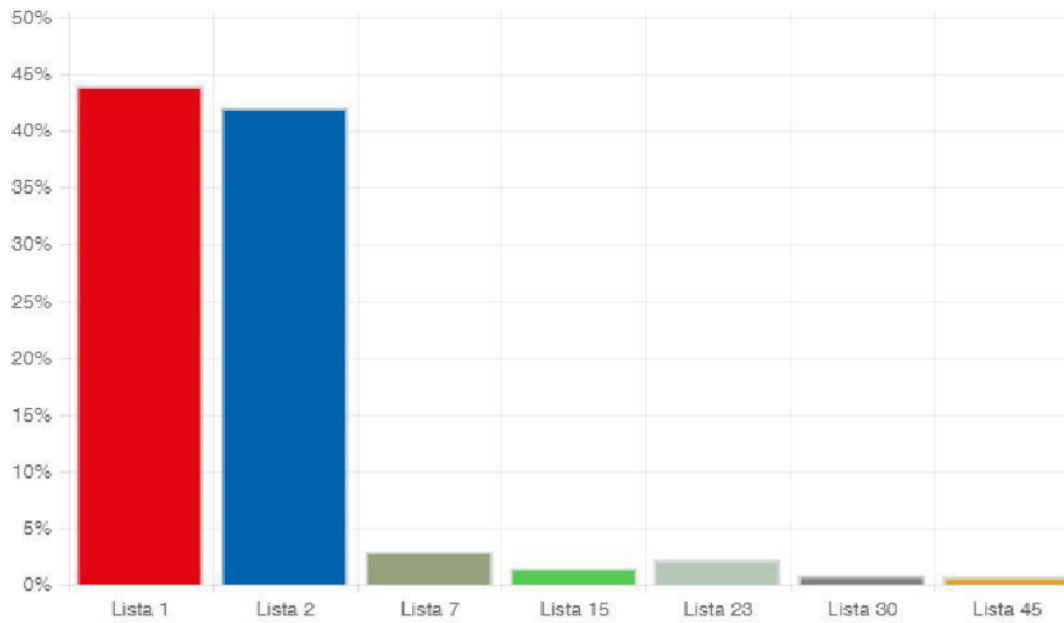

FABIO RAFAEL ENCINA ACOSTA

Total votos: **458** Porcentaje: **0.67%**

Lista 50 - PARTIDO DEL MOVIMIENTO PATRIOTICO POPULAR

MARIO SAUCEDO

Total votos: **429** Porcentaje: **0.62%**

Votos Nulos	1.710
Votos en Blanco	3.819
Total Votos	68.693
Participación	59.18%

Gobernador Central

GOBERNADOR - CENTRAL

Mesas instaladas: 5.789 Porcentaje Escrutado: 99.72%

Mesas escrutadas: 5.773 Hora: 11:05

Lista 1 - PARTIDO COLORADO
HUGO JAVIER GONZALEZ ALEGRE

Total votos: **314.380** Porcentaje: **44.00%**

Lista 2 - PARTIDO LIBERAL RADICAL AUTENTICO
LIDER SANTIAGO AMARILLA RIOS

Total votos: **300.721** Porcentaje: **42.08%**

Lista 7 - PARTIDO UNACE
MARIA DEL CARMEN BAEZ JOU

Total votos: **20.835** Porcentaje: **2.92%**