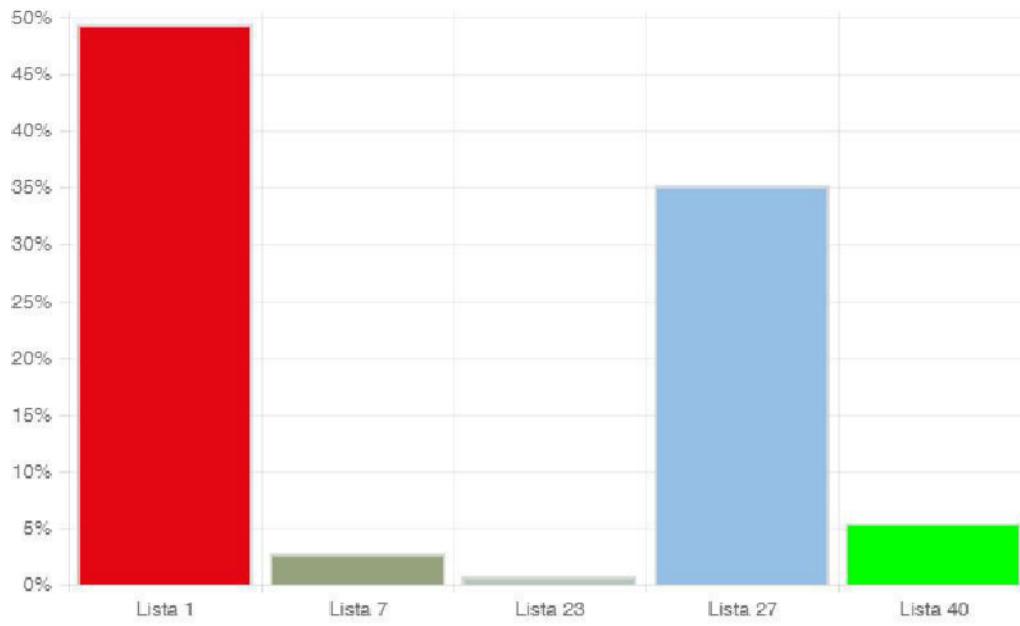

GOBERNADOR - AMAMBAY

Mesas instaladas: 478 Porcentaje Escrutado: 99.16%

Mesas escrutadas: 474 Hora: 11:07

Lista 1 - PARTIDO COLORADO

SEVERO VILLALBA GIMENEZ

Total votos: **28.884** Porcentaje: **44.51%**

Lista 2 - PARTIDO LIBERAL RADICAL AUTENTICO

RONALD ENRIQUE ACEVEDO QUEVEDO

Total votos: **31.119** Porcentaje: **47.95%**

Lista 7 - PARTIDO UNACE

CARLOS ANTONIO BENITEZ

Total votos: **429** Porcentaje: **0.66%**

Lista 14 - CONCERTACION NACIONAL AVANCEMOS PAIS

JACINTO RIOS AGUILAR

Total votos: **224** Porcentaje: **0.35%**

Lista 23 - PARTIDO VERDE PARAGUAY

NASARIO MORINIGO

Total votos: **209** Porcentaje: **0.32%**

Lista 40 - CONCERTACION NACIONAL FRENTE GUASU

NESTOR RAMON ECHEVERRIA

Total votos: **362** Porcentaje: **0.56%**

Votos Nulos	1.714
Votos en Blanco	1.952
Total Votos	64.893
Participación	68.27%

Gobernador Boqueron

GOBERNADOR - BOQUERON

Mesas instaladas: 175 Porcentaje Escrutado: 91.43%