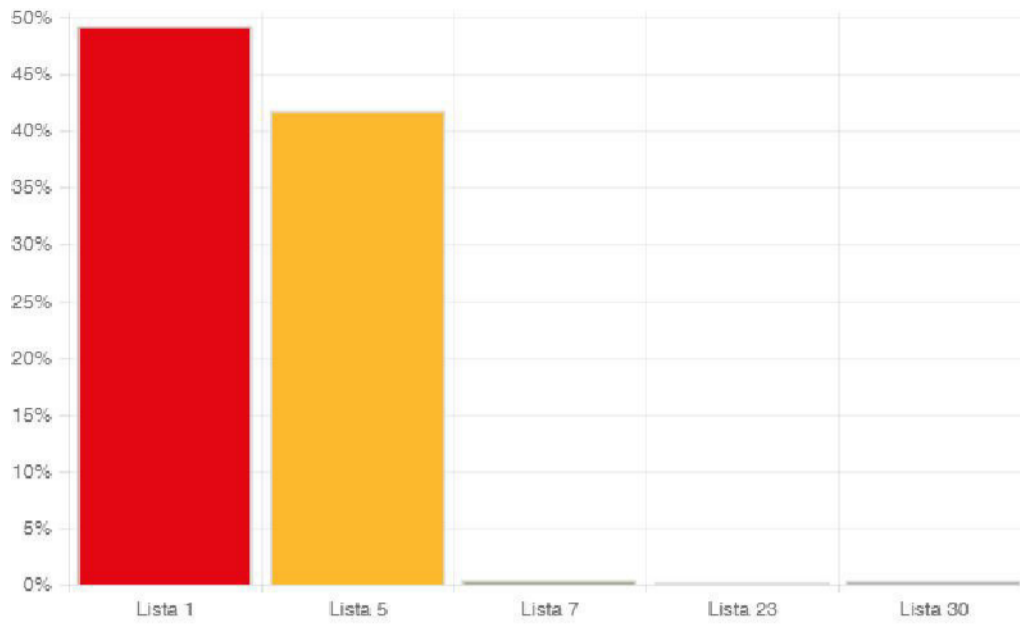

Gobernador Caazapa

GOBERNADOR - CAAZAPA

Mesas instaladas: 562 Porcentaje Escrutado: 98.04%

Mesas escrutadas: 551 Hora: 11:00

Lista 1 - PARTIDO COLORADO
PEDRO ALEJANDRO DIAZ VERON

Total votos: **30.638** Porcentaje: **49.32%**

Lista 5 - ALIANZA GANAR
OLIMPIO ROJAS VILLALBA

Total votos: **25.975** Porcentaje: **41.81%**

Lista 7 - PARTIDO UNACE
MARIA ANTONIA BAEZ ARAUJO

Total votos: **262** Porcentaje: **0.42%**

Lista 23 - PARTIDO VERDE PARAGUAY
NILSA RAMIRES ALVARES

Total votos: **121** Porcentaje: **0.19%**

Lista 30 - MOVIMIENTO RESERVA PATRIOTICA
CRISTIAN JOEL TORRES VEGA

Total votos: **205** Porcentaje: **0.33%**

Lista 40 - CONCERTACION NACIONAL FRENTE GUASU
HERIBERTO COLMAN MEDINA

Total votos: **1.066** Porcentaje: **1.72%**

Votos Nulos	1.761
Votos en Blanco	2.098
Total Votos	62.126
Participación	56.54%