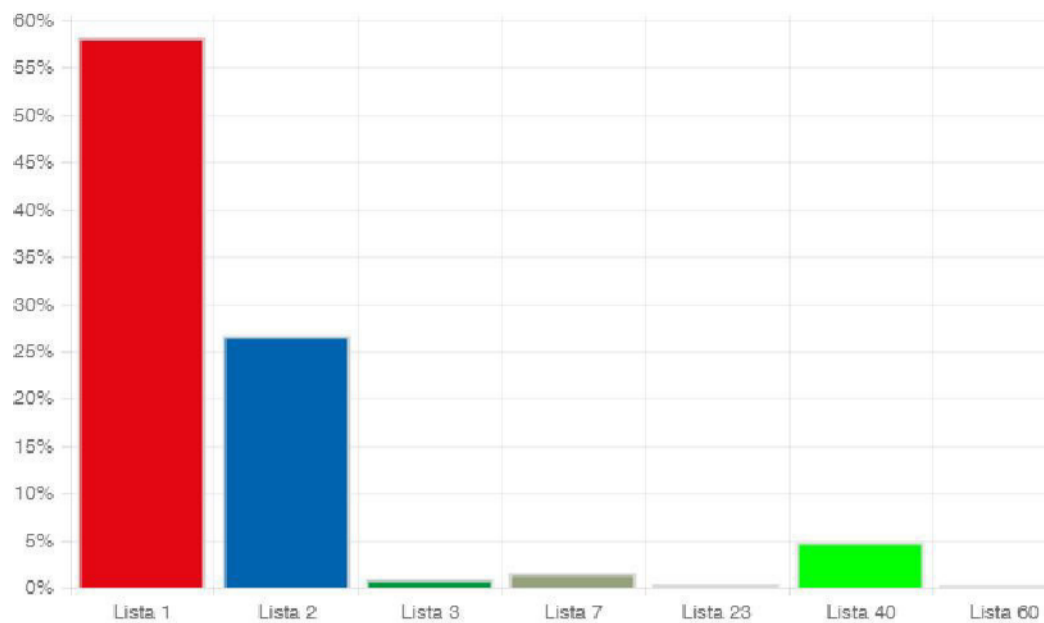

Lista 7 - PARTIDO UNACE

JOSE MUSTAFA HUESPE CABRERA

Total votos: **3.104** Porcentaje: **2.37%**

Lista 11 - PARTIDO MOVIMIENTO AL SOCIALISMO

JORGE ADALBERTO QUIÑONEZ GIMENEZ

Total votos: **444** Porcentaje: **0.34%**

Lista 15 - MOVIMIENTO NACIONAL ARTISTAS DEL PARAGUAY

OSCAR MANUEL RAMIREZ SALDIVAR

Total votos: **522** Porcentaje: **0.40%**

Lista 23 - PARTIDO VERDE PARAGUAY

ANTONIO GREGORIO BARRIOS BARRIOS

Total votos: **1.261** Porcentaje: **0.96%**

Lista 45 - PARTIDO SOCIALISTA DEMOCRATICO HEREDEROS

MARIANO RUIZ DIAZ NUÑEZ

Total votos: **600** Porcentaje: **0.46%**

Votos Nulos	2.809
Votos en Blanco	4.593
Total Votos	130.806
Participación	63.94%

Gobernador Guairá