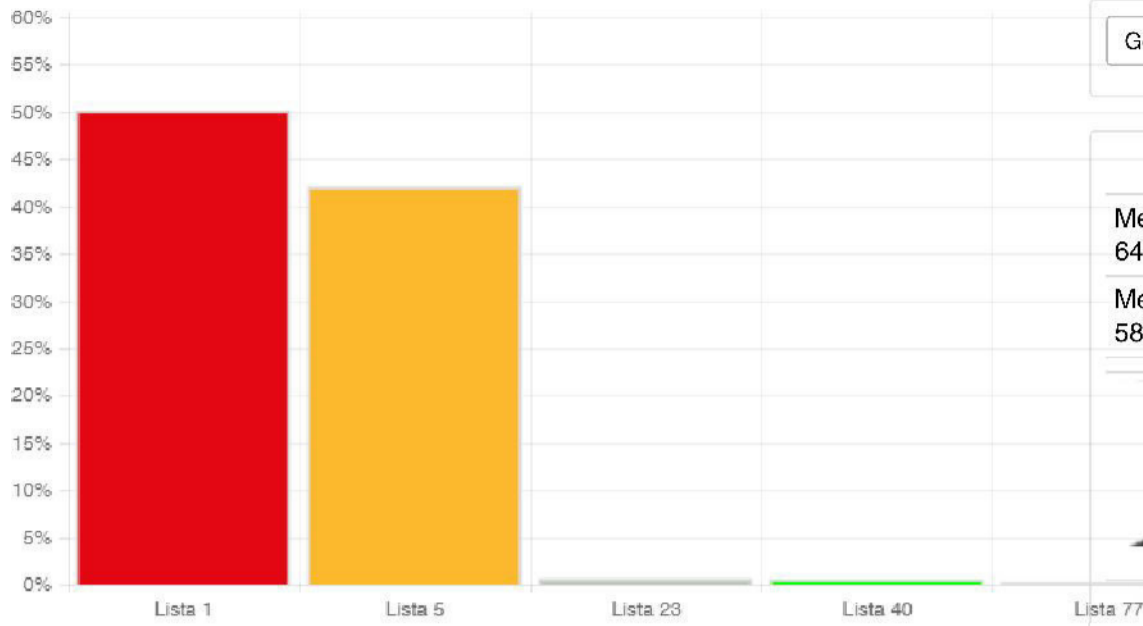

Lista 777 - MOVIMIENTO POLITICO NOSOTROS LILIO EMILIANO IRALA LEDESMA

Total votos: **5.786** Porcentaje: **0.23%**

Lista 911 - MOVIMIENTO POLITICO PARAGUAY SEGURO

SATURNINO ANTONIO GAMARRA ACOSTA

Total votos: **14.481** Porcentaje: **0.57%**

Lista 999 - MOVIMIENTO CRUZADA NACIONAL PARAGUAYO CUBAS COLOMES

Total votos: **56.427** Porcentaje: **2.23%**

Votos Nulos	90.477
Votos en Blanco	132.511
Total Votos	2.527.122
Participación	61.22%

Gobernador Alto Paraguay