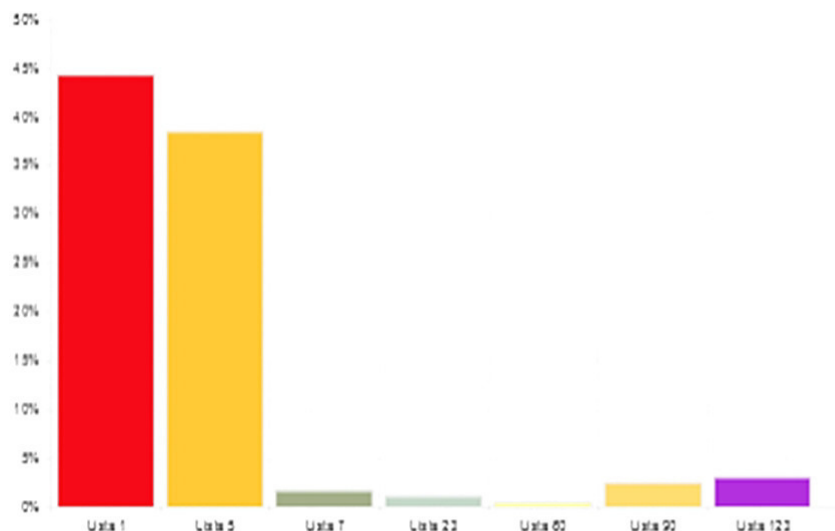

Gobernador

GOBERNADOR - Itapúa

Mesas instaladas: 1735

Porcentaje: 99.68%

Mesas escritadas: 1733

Hora: 23-04-2018 17:24:02

Lista 1 - PARTIDO COLORADO

JUAN ALBERTO SCHIAUKO PALACIOS

Total votos: 87.441
Porcentaje: 44.40%

Lista 6 - ALIANZA GANAR

GABINO DELVALLE VAZQUEZ

Total votos: 76.030
Porcentaje: 38.61%

Lista 7 - PARTIDO UNACE

BLANCA NIDIA ESQUIVEL VDA DE SAIZO

Total votos: 3.479
Porcentaje: 1.77%

Lista 23 - PARTIDO VERDE PARAGUAY

ALFREDO DE LOS SANTOS SCHIWOY COLMAN

Total votos: 2.348
Porcentaje: 1.19%

Lista 60 - MOVIMIENTO CIVICO NACIONAL UNAMONOS

MIGUEL DARIO FERRERA MORA

Total votos: 1.016
Porcentaje: 0.52%

Lista 90 - MOVIMIENTO ITAPUA PRIMERO

AZUEL ALBERTO LAVARDUS FLECK

Total votos: 5.055
Porcentaje: 2.57%

Lista 123 - MOVIMIENTO POLITICO BOMBO 8 PARAGUAY

ORIA PEDROZO DE RIOS

Total votos: 6.214
Porcentaje: 3.16%

Votos Nulos	4.057
Votos en Blanco	11.299
Total Votos	196.939
Participación	56.77%