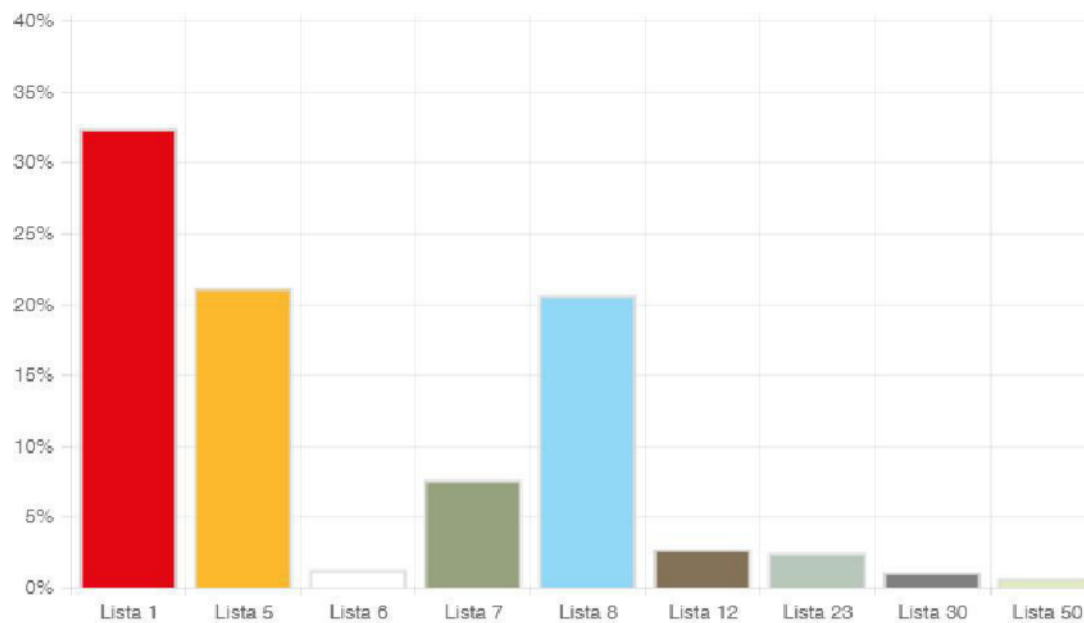

Gobernador Pte. Hayes

GOBERNADOR - PDTE. HAYES

Mesas instaladas: 365 Porcentaje Escrutado: 100.00%

Mesas escrutadas: 365 Hora: 11:08

Lista 1 - PARTIDO COLORADO
RUBEN ANTONIO ROUSSILLON BLAIRES
Total votos: **13.710** Porcentaje: **32.37%**

Lista 5 - ALIANZA GANAR
JULIAN SAMUEL RIOS AYALA
Total votos: **8.955** Porcentaje: **21.14%**

Lista 6 - PARTIDO DEMOCRATA CRISTIANO
RUFINO SALVADOR MONTIEL CARDOZO
Total votos: **518** Porcentaje: **1.22%**

Lista 7 - PARTIDO UNACE
ROMAN AGUSTIN MILLAN CATTEBEKE
Total votos: **3.217** Porcentaje: **7.59%**

Lista 8 - ALIANZA SIGAMOS CONSTRUYENDO
FERNANDO NAPOLEON CONTESSI PEREZ
Total votos: **8.735** Porcentaje: **20.62%**

Lista 12 - PARTIDO FRENTE AMPLIO
CLAUDIO ARNALDO GOMEZ VARGAS
Total votos: **1.138** Porcentaje: **2.69%**

Lista 23 - PARTIDO VERDE PARAGUAY
LABRIANO EMILIO GOMEZ
Total votos: **1.027** Porcentaje: **2.42%**

Lista 30 - MOVIMIENTO RESERVA PATRIOTICA
ALFREDO RODRIGUEZ CANTERO
Total votos: **448** Porcentaje: **1.06%**

Lista 50 - PARTIDO DEL MOVIMIENTO PATRIOTICO POPULAR
NELLY ALVAREZ GALEANO
Total votos: **271** Porcentaje: **0.64%**

Lista 100 - PARTIDO DEMOCRATICO PROGRESISTA
OSCAR SATURNINO ROMAN
Total votos: **368** Porcentaje: **0.87%**

Votos Nulos	1.907
Votos en Blanco	2.065
Total Votos	42.359
Participación	58.14%