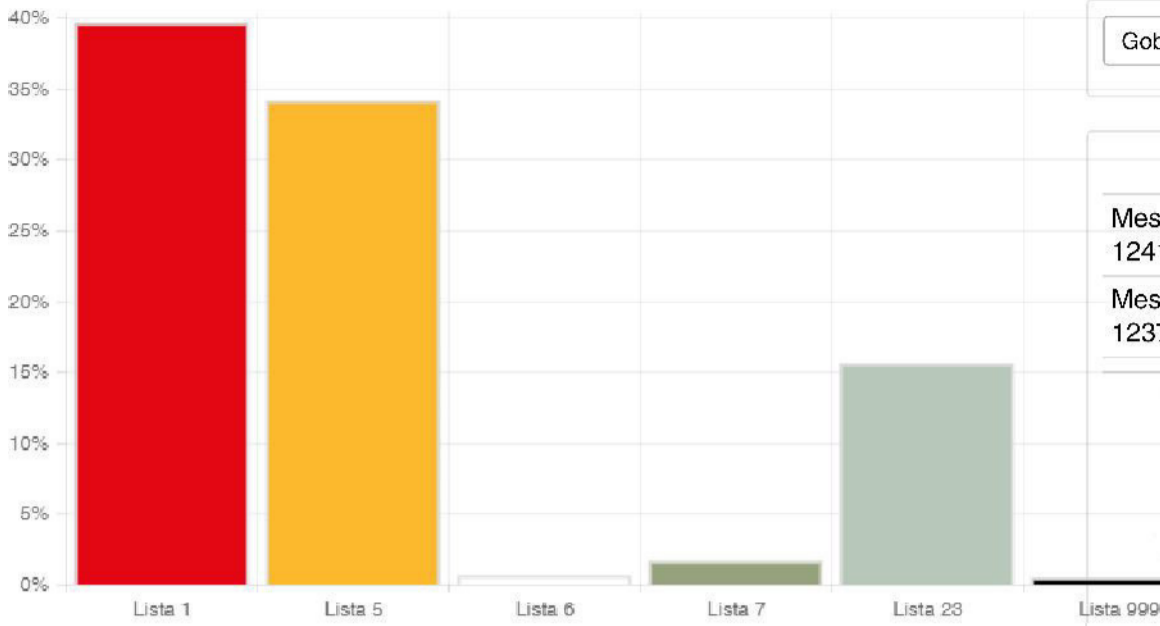

Gobernador San Pedro

GOBERNADOR - San Pedro

Mesas instaladas: 1241 Porcentaje: 99.68%

Mesas escrutadas: 1237 Hora: 23-04-2018 17:23:59

Lista 1 - PARTIDO COLORADO
CARLOS ALCIBIADES GIMENEZ DIAZ
Total votos: **56.493** Porcentaje: **39.66%**

Lista 5 - ALIANZA GANAR
CESAR DE LA CRUZ GONZALEZ FRANCO
Total votos: **48.681** Porcentaje: **34.17%**

Lista 6 - PARTIDO DEMOCRATA CRISTIANO
TITO ANTONIO GOMEZ RIOS
Total votos: **923** Porcentaje: **0.65%**

Lista 7 - PARTIDO UNACE
DOMICIANO RAMON PEREIRA GARCETE
Total votos: **2.390** Porcentaje: **1.68%**

Lista 23 - PARTIDO VERDE PARAGUAY
CRISTINO PERALTA BERNAL
Total votos: **22.216** Porcentaje: **15.59%**

Lista 999 - MOVIMIENTO CRUZADA NACIONAL
ROMUALDO CANTERO BENITEZ
Total votos: **682** Porcentaje: **0.48%**

Votos Nulos	3.218
Votos en Blanco	7.858
Total Votos	142.461
Participación	57.44%