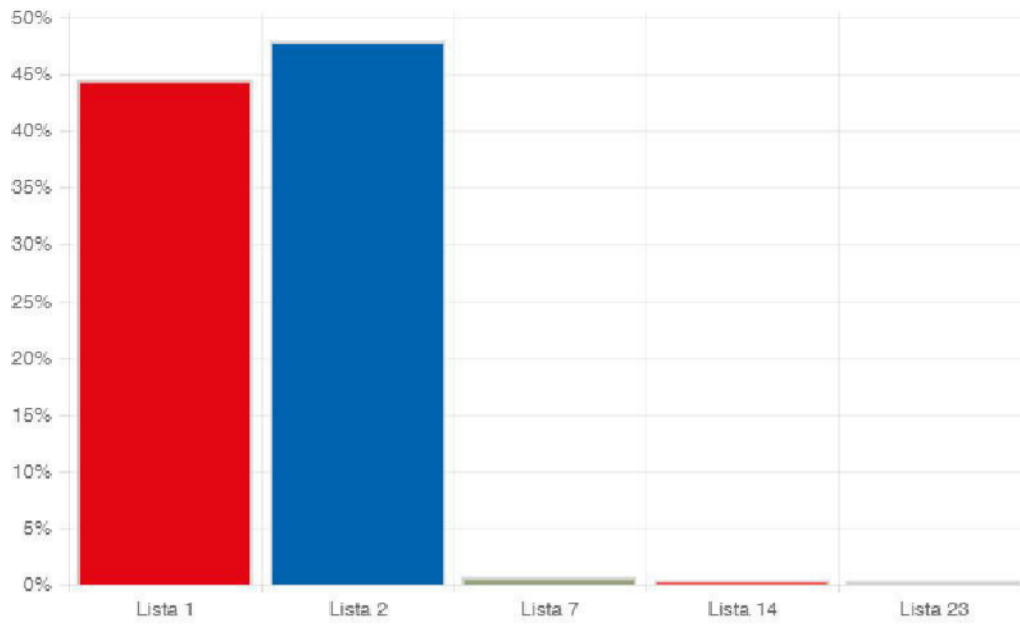

GOBERNADOR - ALTO PARAGUAY

Mesas instaladas: 64 Porcentaje Escrutado: 90.63%

Mesas escrutadas: 58 Hora: 11:09

Lista 1 - PARTIDO COLORADO
JOSE DOMINGO ADORNO MAZACOTTE
 Total votos: **3.910** Porcentaje: **50.16%**

Lista 5 - ALIANZA GANAR
MOISES RECALDE ROLON
 Total votos: **3.280** Porcentaje: **42.08%**

Lista 23 - PARTIDO VERDE PARAGUAY
TERESIO RAMON IGLESIA ZARACHO
 Total votos: **49** Porcentaje: **0.63%**

Lista 40 - CONCERTACION NACIONAL FRENTE GUASU
HIPOLITO ROJAS
 Total votos: **42** Porcentaje: **0.54%**

Lista 77 - MOVIMIENTO UNIDOS TODOS POR PARAGUAY
BERNARDO GOMEZ BOGADO
 Total votos: **17** Porcentaje: **0.22%**

Votos Nulos	169
Votos en Blanco	328
Total Votos	7.795
Participación	68.54%

Gobernador Amambay

GOBERNADOR - AMAMBAY

Mesas instaladas: 478 Porcentaje Escrutado: 99.16%

Mesas escrutadas: 474 Hora: 11:07

Lista 1 - PARTIDO COLORADO

SEVERO VILLALBA GIMENEZ

Total votos: **28.884** Porcentaje: **44.51%**

Lista 2 - PARTIDO LIBERAL RADICAL AUTENTICO