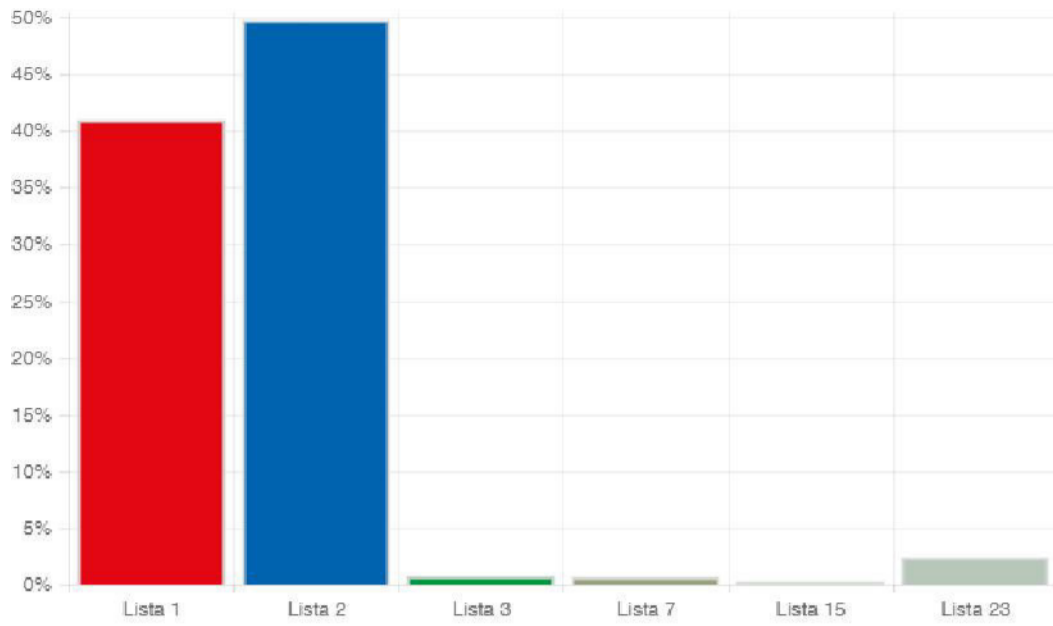

Gobernador Concepción

GOBERNADOR - Concepción

Mesas instaladas: 731 Porcentaje: 99.86%

Mesas escrutadas: 730 Hora: 23-04-2018 17:24:00

Lista 1 - PARTIDO COLORADO
ARTURO RENE URBIETA CUEVAS
Total votos: **36.124** Porcentaje: **40.98%**

Lista 2 - PARTIDO LIBERAL RADICAL AUTENTICO
EDGAR IDALINO LOPEZ RUIZ
Total votos: **43.881** Porcentaje: **49.78%**

Lista 3 - PARTIDO REVOLUCIONARIO FEBRERISTA
SERGIO OMAR VELAZQUEZ ROMAN
Total votos: **658** Porcentaje: **0.75%**

Lista 7 - PARTIDO UNACE
EDGAR ALFREDO ÑAMANDU
Total votos: **581** Porcentaje: **0.66%**

Lista 15 - MOVIMIENTO NACIONAL ARTISTAS DEL PARAGUAY
LUIS ARISTIDES SALINAS DIANA
Total votos: **197** Porcentaje: **0.22%**

Lista 23 - PARTIDO VERDE PARAGUAY
SERGIO RAMON MORALES MARTINEZ
Total votos: **2.111** Porcentaje: **2.39%**

Lista 45 - PARTIDO SOCIALISTA DEMOCRATICO HEREDEROS
AMBROSIO CUBILLA VARGAS
Total votos: **181** Porcentaje: **0.21%**

Votos Nulos	2.010
Votos en Blanco	2.415
Total Votos	88.158
Participación	60.30%