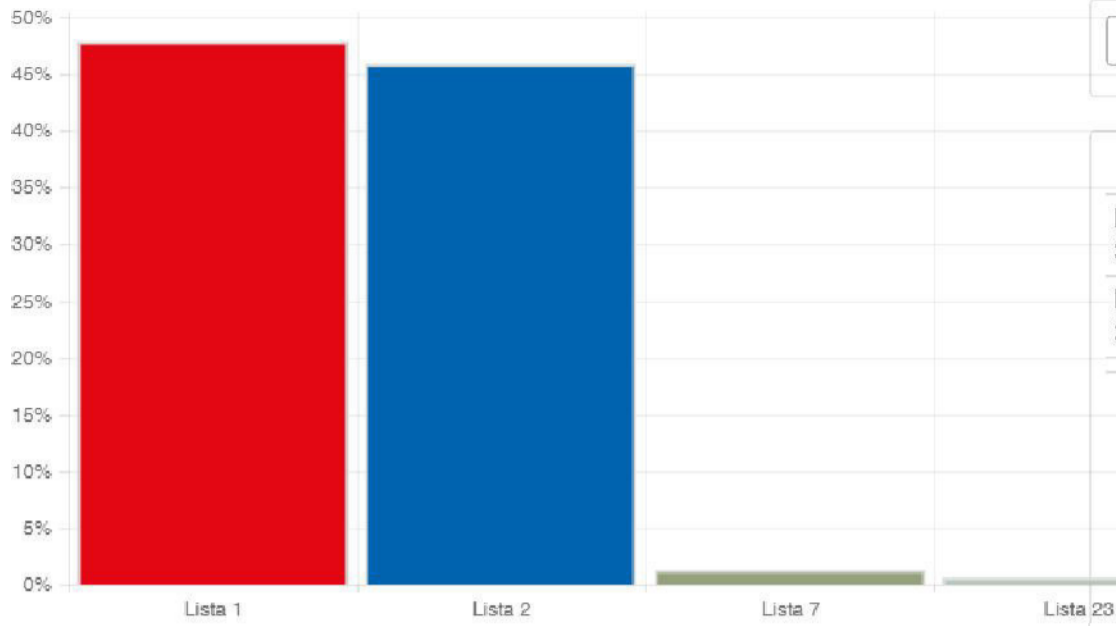

Gobernador Misiones

GOBERNADOR - MISIONES

Mesas instaladas: 456 Porcentaje Escrutado: 99.56%
 Mesas escrutadas: 454 Hora: 11:39

Lista 1 - PARTIDO COLORADO
CARLOS MARIA ARRECHEA ORTIZ
 Total votos: **29.364** Porcentaje: **48.28%**

Lista 5 - ALIANZA GANAR
ASA JAVIER GONZALEZ ORTIZ
 Total votos: **26.929** Porcentaje: **44.27%**

Lista 7 - PARTIDO UNACE
MARIA LOURDES SANTACRUZ NUÑEZ
 Total votos: **929** Porcentaje: **1.53%**

Lista 12 - PARTIDO FRENTE AMPLIO
MARIO VICTOR RAUL DOLSA OCAMPO
 Total votos: **308** Porcentaje: **0.51%**

Lista 21 - PARTIDO DE LA JUVENTUD
ANDRES MOREL ESPINOLA
 Total votos: **303** Porcentaje: **0.50%**

Lista 23 - PARTIDO VERDE PARAGUAY
MATEO RIOS CABRERA
 Total votos: **172** Porcentaje: **0.28%**

Votos Nulos	1.118
Votos en Blanco	1.702
Total Votos	60.825
Participación	67.17%