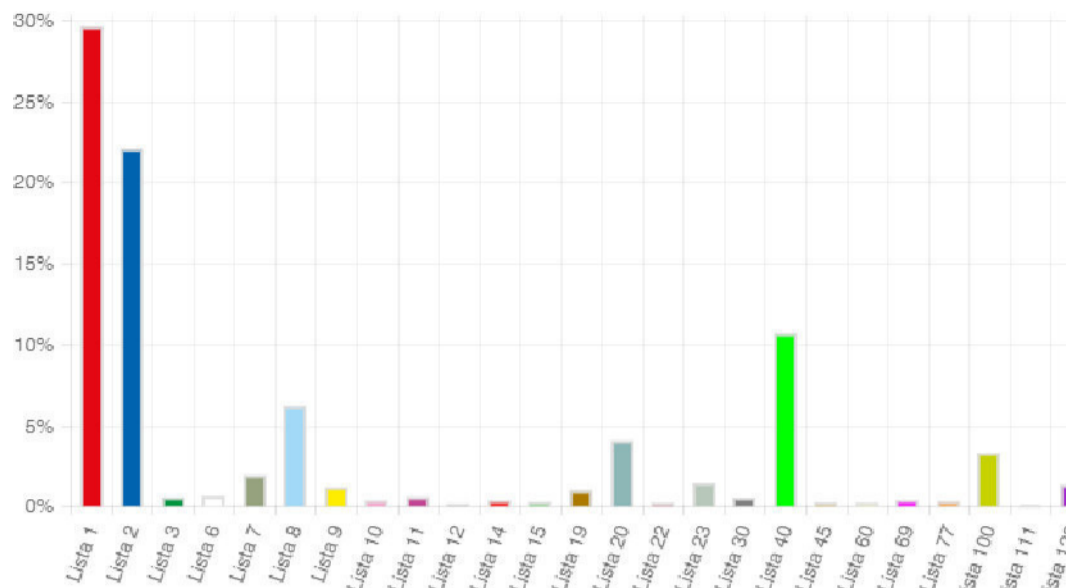

Lista 22 - MOVIMIENTO SOBERANIA NACIONAL
EFRAÍN ENRIQUEZ GAMÓN
 Total votos: 7.243 Porcentaje: 0.28%

Lista 23 - PARTIDO VERDE PARAGUAY
JUAN BAUTISTA YZAÑEZ
 Total votos: 84.601 Porcentaje: 3.26%

Lista 30 - MOVIMIENTO RESERVA PATRIOTICA
RAMÓN ERNESTO BENÍTEZ AMARILLA
 Total votos: 9.311 Porcentaje: 0.36%

Lista 45 - PARTIDO SOCIALISTA DEMOCRATICO HEREDEROS
JUSTO GERMAN ORTEGA MACUEDA
 Total votos: 5.815 Porcentaje: 0.22%

Lista 50 - PARTIDO DEL MOVIMIENTO PATRIOTICO POPULAR
ATANASIO GALEANO
 Total votos: 9.952 Porcentaje: 0.38%

Lista 60 - MOVIMIENTO CIVICO NACIONAL UNAMONOS
CELSO FERREIRA SANABRIA
 Total votos: 6.084 Porcentaje: 0.23%

Votos Nulos	71.621
Votos en Blanco	62.052
Total Votos	2.595.324
Participación	61.39%

Senadores

SENADORES

Mesas instaladas: 21.211 Porcentaje Escrutado: 97.33%

Mesas escrituradas: 20.645 Hora: 11:10

Lista 1 - PARTIDO COLORADO
HORACIO MANUEL CARTES JARA
 Total votos: **748.915** Porcentaje: **29.64%**