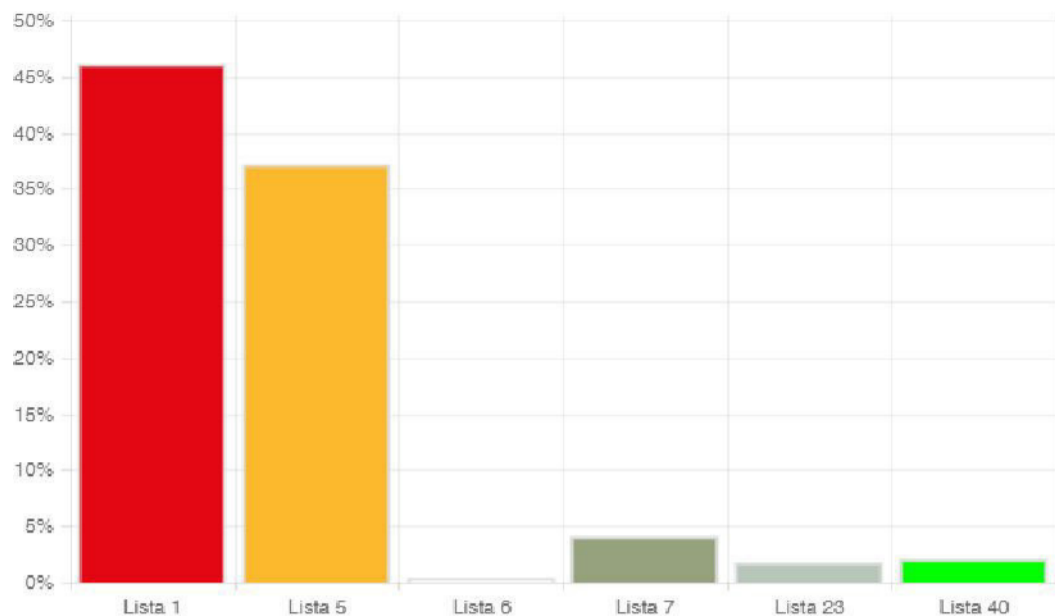

Gobernador ▾ Paraguarí ▾

GOBERNADOR - PARAGUARI

Mesas instaladas: 877   Porcentaje Escrutado: 100.00%

Mesas escrutadas: 877   Hora: 11:40

Lista 1 - PARTIDO COLORADO
JUAN CARLOS BARUJA FERNANDEZ
Total votos: **49.416**   Porcentaje: **46.10%**

Lista 5 - ALIANZA GANAR
EUSTACIO LEZCANO ALMIRON
Total votos: **39.887**   Porcentaje: **37.21%**

Lista 6 - PARTIDO DEMOCRATA CRISTIANO
LIDIO BENITEZ MOREL
Total votos: **424**   Porcentaje: **0.40%**

Lista 7 - PARTIDO UNACE
RICARDO BERNARDO ZARACHO ROMERO
Total votos: **4.413**   Porcentaje: **4.12%**

Lista 23 - PARTIDO VERDE PARAGUAY
ALCIDES GERARDO FLORENTIN VERT
Total votos: **1.884**   Porcentaje: **1.76%**

Lista 40 - CONCERTACION NACIONAL FRENTE GUASU
IGNACIO RAFAEL VILLALBA ACOSTA
Total votos: **2.234**   Porcentaje: **2.08%**

Lista 500 - PARTIDO DE LA A
ENRIQUE ROA FLORES
Total votos: **925**   Porcentaje: **0.86%**

Votos Nulos	3.668
Votos en Blanco	4.338
Total Votos	107.189
Participación	60.91%