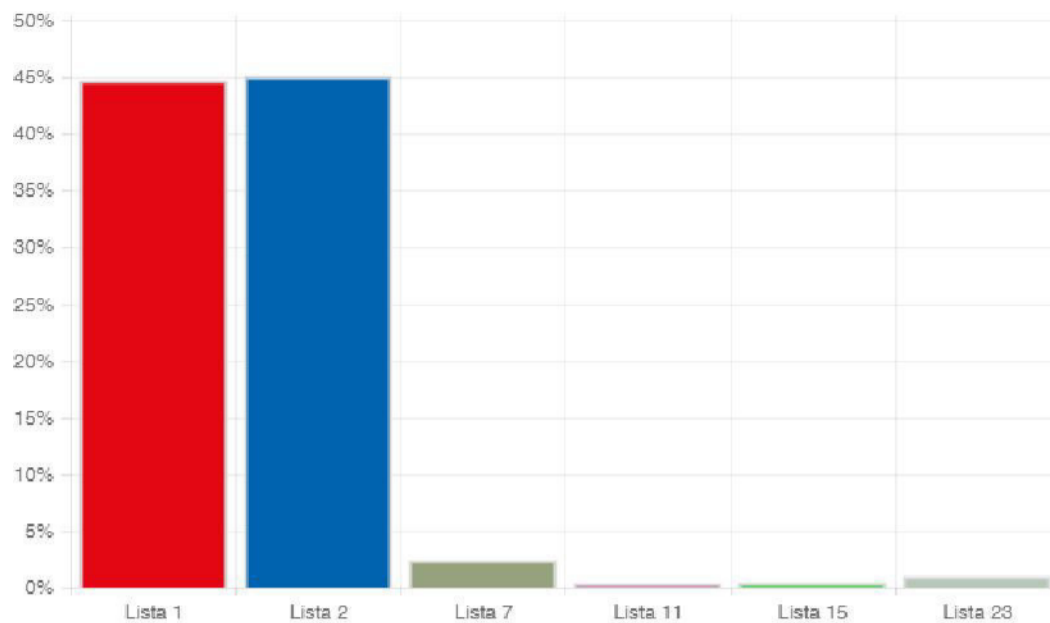

Gobernador Cordillera

GOBERNADOR - Cordillera

Mesas instaladas: 1021 Porcentaje: 99.90%

Mesas escrutadas: 1020 Hora: 23-04-2018 17:24:00

Lista 1 - PARTIDO COLORADO

HUGO JOEL MEZA

Total votos: **58.475** Porcentaje: **44.70%**

Lista 2 - PARTIDO LIBERAL RADICAL AUTENTICO

HUGO ALBERTO FLEITAS OVELAR

Total votos: **58.998** Porcentaje: **45.10%**

Lista 7 - PARTIDO UNACE

JOSE MUSTAFA HUESPE CABRERA

Total votos: **3.104** Porcentaje: **2.37%**

Lista 11 - PARTIDO MOVIMIENTO AL SOCIALISMO

JORGE ADALBERTO QUIÑONEZ GIMENEZ

Total votos: **444** Porcentaje: **0.34%**

Lista 15 - MOVIMIENTO NACIONAL ARTISTAS DEL PARAGUAY

OSCAR MANUEL RAMIREZ SALDIVAR

Total votos: **522** Porcentaje: **0.40%**

Lista 23 - PARTIDO VERDE PARAGUAY

ANTONIO GREGORIO BARRIOS BARRIOS

Total votos: **1.261** Porcentaje: **0.96%**

Lista 45 - PARTIDO SOCIALISTA DEMOCRATICO HEREDEROS

MARIANO RUIZ DIAZ NUÑEZ

Total votos: **600** Porcentaje: **0.46%**

Votos Nulos	2.809
Votos en Blanco	4.593
Total Votos	130.806
Participación	63.94%