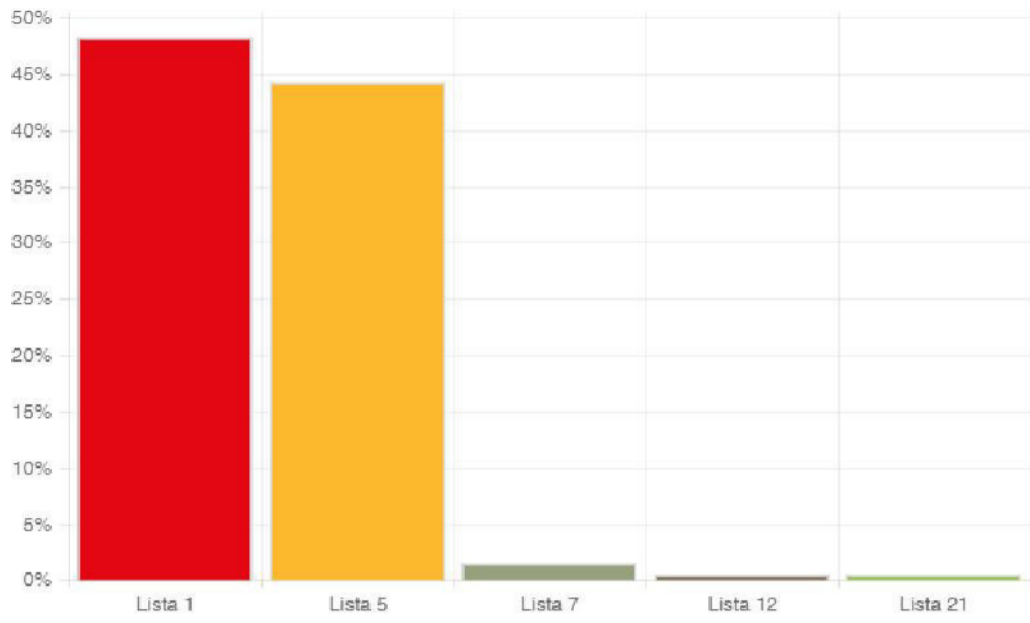

Total votos: 2.348
Porcentaje: 1.19%

Lista 60 - MOVIMIENTO CIVICO NACIONAL UNAMONOS

MIGUEL DARIO FERRERA MORA

Total votos: 1.016
Porcentaje: 0.52%

Lista 90 - MOVIMIENTO ITAPUA PRIMERO

AZUEL ALBERTO LAVARDUS FLECK

Total votos: 5.055
Porcentaje: 2.57%

Lista 123 - MOVIMIENTO POLITICO BOMBO 8 PARAGUAY

ORIA PEDROZO DE RIOS

Total votos: 6.214
Porcentaje: 3.16%

Votos Nulos	4.057
Votos en Blanco	11.299
Total Votos	196.939
Participación	56.77%

Gobernador Misiones

GOBERNADOR - MISIONES

Mesas instaladas: 456 Porcentaje Escrutado: 99.56%
 Mesas escrutadas: 454 Hora: 11:39

Lista 1 - PARTIDO COLORADO
CARLOS MARIA ARRECHEA ORTIZ
 Total votos: **29.364** Porcentaje: **48.28%**