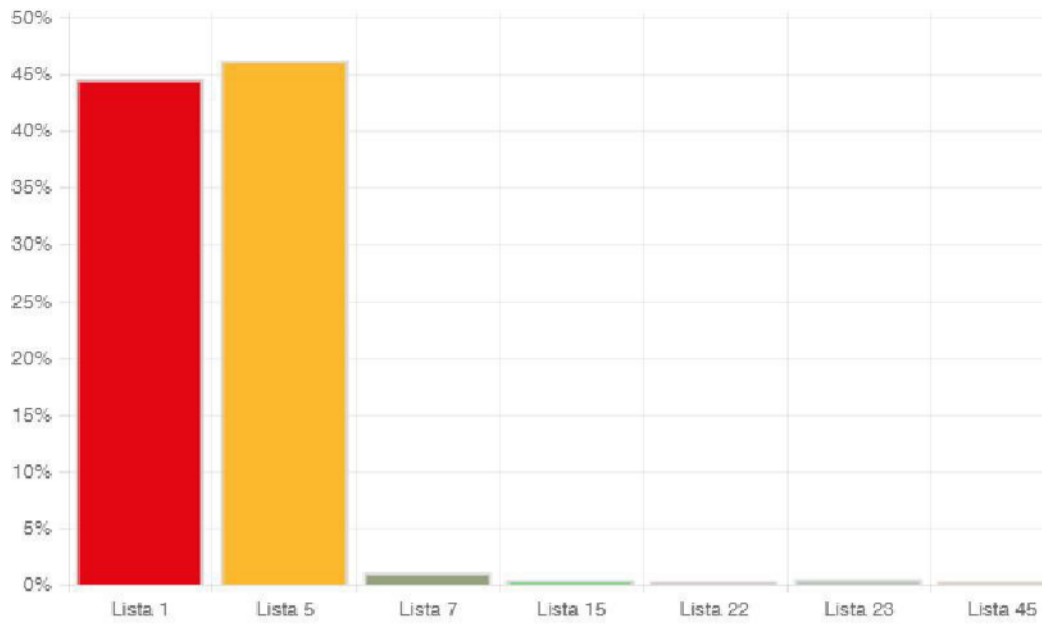

Gobernador Caaguazu

GOBERNADOR - CAAGUAZU

Mesas instaladas: 1.622 Porcentaje Escrutado: 100.00%

Mesas escrutadas: 1.622 Hora: 10:45

Lista 1 - PARTIDO COLORADO
EDGAR GUSTAVO OLMEDO SILVA
Total votos: **85.607** Porcentaje: **44.58%**

Lista 5 - ALIANZA GANAR
ALEJO RIOS MEDINA
Total votos: **88.651** Porcentaje: **46.17%**

Lista 7 - PARTIDO UNACE
ELIODORO ARAUJO NUÑEZ
Total votos: **1.987** Porcentaje: **1.03%**

Lista 15 - MOVIMIENTO NACIONAL ARTISTAS DEL PARAGUAY
BENICIO BOGADO MEDINA
Total votos: **714** Porcentaje: **0.37%**

Lista 22 - MOVIMIENTO SOBERANIA NACIONAL
EDGAR RAFAEL LOPEZ LOPEZ
Total votos: **486** Porcentaje: **0.25%**

Lista 23 - PARTIDO VERDE PARAGUAY
HUGO ARCENIO NUÑEZ
Total votos: **874** Porcentaje: **0.46%**

Lista 45 - PARTIDO SOCIALISTA DEMOCRATICO HEREDEROS
NELSON CAMPIZZ ROA
Total votos: **527** Porcentaje: **0.27%**

Lista 999 - MOVIMIENTO CRUZADA NACIONAL
JOSE MERCEDES GODOY RODAS
Total votos: **771** Porcentaje: **0.40%**

Votos Nulos	4.406
Votos en Blanco	7.999
Total Votos	192.022
Participación	59.25%