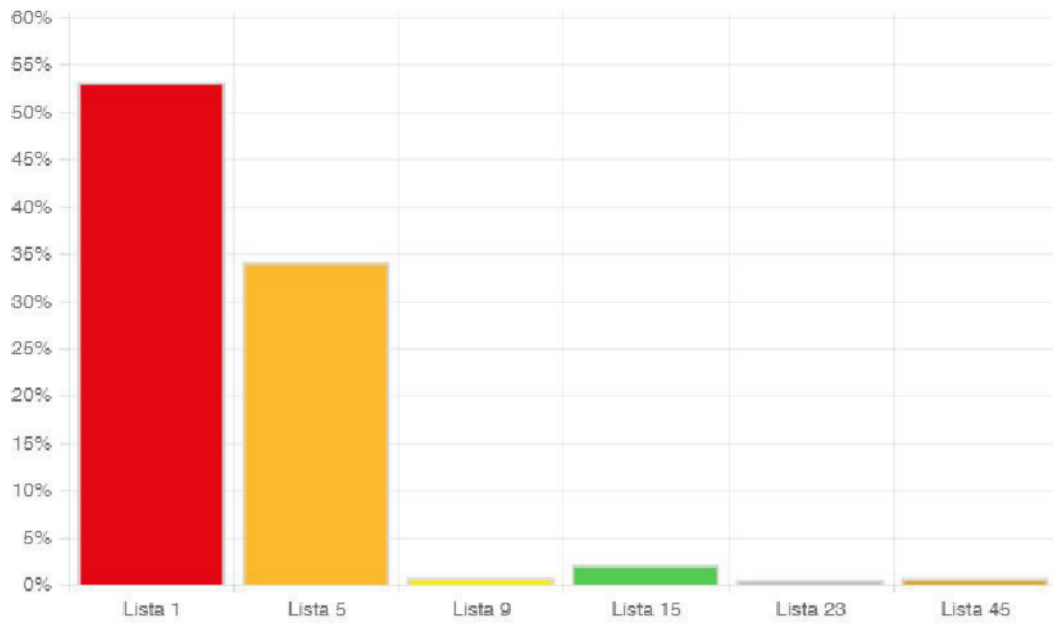

Gobernador Canindeyú

GOBERNADOR - CANINDEYU

Mesas instaladas: 581 Porcentaje Escrutado: 99.66%

Mesas escrutadas: 579 Hora: 11:08

Lista 1 - PARTIDO COLORADO

CESAR RAMIREZ CAJE

Total votos: **36.516** Porcentaje: **53.16%**

Lista 5 - ALIANZA GANAR

CESAR LEGUIZAMON CENTURION

Total votos: **23.468** Porcentaje: **34.16%**

Lista 9 - PARTIDO ENCUENTRO NACIONAL

MARIA ESTELA MARTINEZ

Total votos: **473** Porcentaje: **0.69%**

Lista 15 - MOVIMIENTO NACIONAL ARTISTAS DEL PARAGUAY

ERMES CHAPARRO SOSA

Total votos: **1.464** Porcentaje: **2.13%**

Lista 23 - PARTIDO VERDE PARAGUAY

RODOLFO BENITEZ TRINIDAD

Total votos: **356** Porcentaje: **0.52%**

Lista 45 - PARTIDO SOCIALISTA DEMOCRATICO HEREDEROS

FABIO RAFAEL ENCINA ACOSTA

Total votos: **458** Porcentaje: **0.67%**

Lista 50 - PARTIDO DEL MOVIMIENTO PATRIOTICO POPULAR

MARIO SAUCEDO

Total votos: **429** Porcentaje: **0.62%**

Votos Nulos	1.710
Votos en Blanco	3.819
Total Votos	68.693
Participación	59.18%